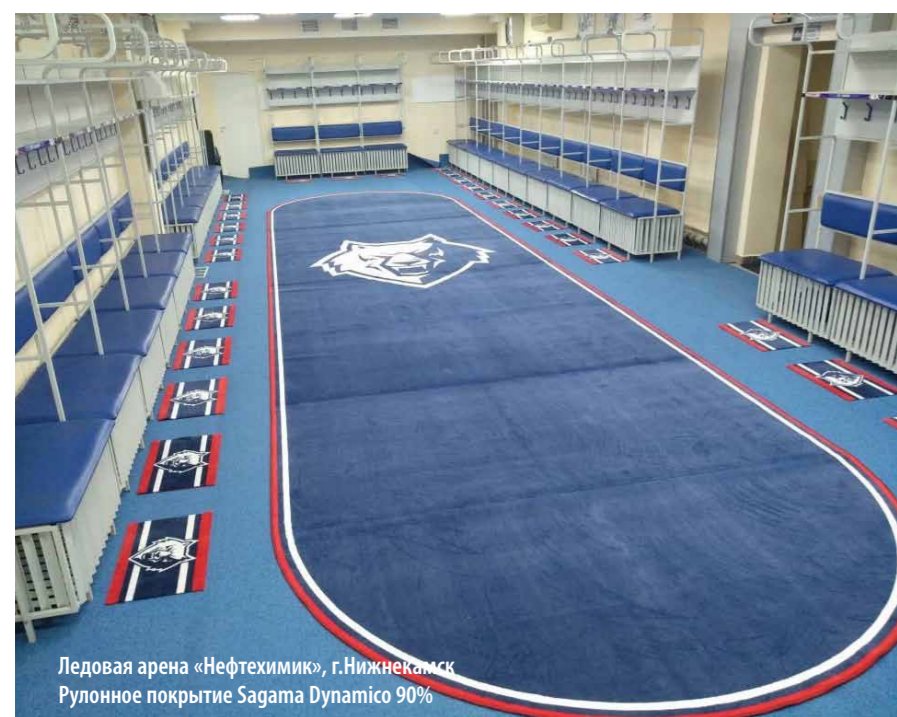

Ледовый крытый манеж института ВТИ, г. Москва  
Рулонное покрытие Sagama Dynamico 90%

Ледовая арена «Остальная»  
Резиновое покрытие Sagama  
Puzzle 50%

Ледовая арена «Нефтехимик», г.Нижнекамск  
Рулонное покрытие Sagama Dynamico 90%

Спортивный комплекс «Арктика», г.Москва  
Рулонное покрытие Sagama Dynamico 90%

Резиновые покрытия Sagama повышенной плотности – оптимальное решение подобных задач. Высокие показатели износоустойчивости, плотность выше 1200 кг/м<sup>3</sup>, долговечность, простота в уходе – причины, по которым резиновые рулонные покрытия и плиты выбирают для укладки в зонах у бортов, раздевалках, коридорах, сервисных помещениях ледовых арен. Sagama – компания полного цикла. Собственное производство позволяет не только контролировать качество продукции начиная с сырья, заканчивая готовым покрытием, но и оперативно производить и поставлять покрытия на объекты любых масштабов.